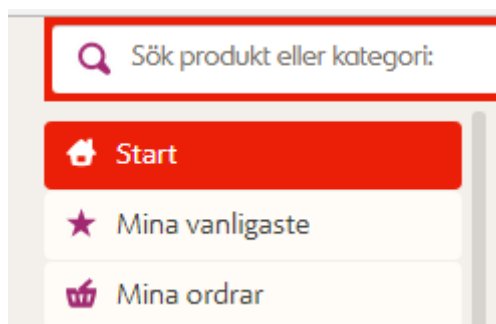

Hur handlar du (med reservation för att sidan hela tiden förbättras)?

Starta webbläsaren, det går bra med alla **utom** den som följer med Windows 10 (Edge).

Gå till <https://www.ica.se/handla/maxi-ica-stormarknad-norrkoping-id_08927/>

Klicka på Logga in
Välj mobilt BankID eller
Lösenord
Välj skapa konto om det är första gången.

Ett tips är att först kolla extrapriser. Scrolla ned lite på sidan och kolla efter bra erbjudanden och klicka på "Handla nu"

Hur man beställer är ganska intuitivt, titta annars lite längre ned.

För att hitta resterande varor finns några olika sätt:

1. Sök produkt, fungerar alltid och det räcker att söka på en del av namnet.
2. Mina vanligaste visar en lista på de varor du köpt mest av.
3. Mina ordrar visar varor du beställt tidigare.
4. Kolla menyn till vänster som är grupperad efter typ av mat.