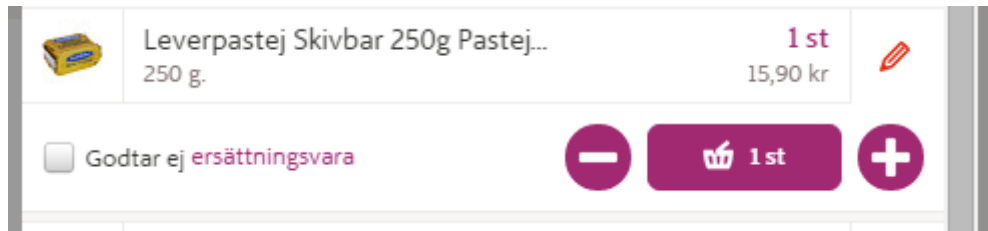

För att betala går man till kassan. Där anges mail och mobilnummer som används av ICA för att skicka information om beställning och leverans.

Klicka "Fortsätt" och klicka sedan på "Hemleverans". Klicka på tiden för onsdagen för att göra den grön vilket betyder vald. Det är här som man också **ska ange postnumret 11105 för Stavsjö och 11107 för Ålberga**, annars kommer man inte att få någon leverans alls. Man anger också ett kreditkort eller bankkort som pengarna ska dras ifrån. Affären reserverar tillfälligt 12% extra för att täcka eventuella avvikelser på vikten på varor och kostnaden för kassar.